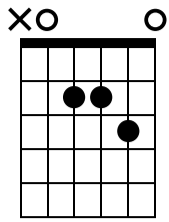

# HALLELUJAH

Adaptation par T-Boy Guitar ©

Leonard COHEN

Standard tuning

♩ = 82

n.guit.

**C** **G** **C** **G**

1 2 3

let ring let ring let ring let ring sl. sl. 3 7

TAB

1	0	1	0	0	0	3	2	0	1	0	0	0	0	2	4	5	7	7	2
3	2	2	0	3	0	2	3	2	2	0	3	3	3	3	3	3	3	3	3

♩ = 78

**C** **Am** **F** **G**

4 5 6

let ring let ring let ring let ring let ring let ring

TAB

0	0	0	1	0	2	2	2	0	1	0	0	0	0	0	0	0	0	0	3
3	3	3	0	2	3	3	3	3	3	3	3	3	3	3	3	3	3	3	3

**C** **G** **C** **F** **G** **Am** **F/C** **G/D**

7 8 9

let ring let ring let ring let ring let ring let ring let ring let ring

TAB

0	1	1	3	0	0	0	0	1	0	2	3	4	5	5	1	1	1	0	1	1	3	4	5
3	2	3	3	3	3	3	3	3	3	3	3	3	3	3	3	3	3	3	3	3	3	3	3

**E7**

**Asus4**

**F**

*let ring*      *let ring*    *let ring*      *let ring*    *let ring*      *let ring*      *let ring*