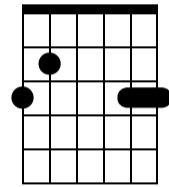

# HALLELUJAH

Adaptation par T-Boy Guitar ©

Leonard COHEN

Standard tuning

♩ = 82

n.guit.

**C** **G** **C** **G**

1 2 3

let ring let ring let ring let ring sl. sl. 3 7

TAB

1	0	1	0	0	0	3	2	0	1	0	0	0	0	2	4	5	7	7	2
3	2	2	0	3	0	2	3	2	2	0	3	3	3	3	3	3	3	3	3

♩ = 78

**C** **Am** **F** **G**

4 5 6

let ring let ring let ring let ring let ring let ring

TAB

0	1	1	3	0	0	0	0	1	0	2	3	4	5	5	1	1	1	0	1	1	3	4	5
3	2	3	3	3	3	3	3	3	3	3	3	3	3	3	3	3	3	3	3	3	3	3	3

**E7**

**Asus4**

**F**

*let ring*      *let ring*    *let ring*      *let ring*    *let ring*      *let ring*      *let ring*

**Am**

**F**

**C/E**

**G**

*let ring*      *let ring*      *let ring*      *let ring*

**C**

**3x**

*let ring*      *let ring*