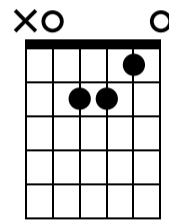

E7

Asus4

F

let ring   *let ring*   *let ring*   *let ring*   *let ring*   *let ring*   *let ring*

Am

F

C/E

G

let ring   *let ring*   *let ring*   *let ring*

C

3x

let ring   *let ring*