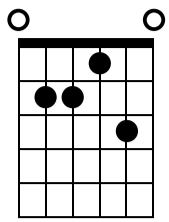

# HALLELUJAH

Adaptation par T-Boy Guitar ©

Leonard COHEN

Standard tuning

♩ = 82

n.guit.

**C** **G** **C** **G**

1 2 3

let ring let ring let ring let ring sl. sl. 3 7

TAB

1	0	1	0	0	0	3	2	0	1	0	0	0	0	2	4	5	7	7	2
3	2	2	0	3	0	2	3	2	2	0	3	3	3	3	3	3	3	3	3

♩ = 78

**C** **Am** **F** **G**

4 5 6

let ring let ring let ring let ring let ring let ring

TAB

0	0	0	1	0	2	2	2	0	1	0	0	0	0	0	0	0	0	0	3
3	3	3	0	2	3	3	3	3	3	3	3	3	3	3	3	3	3	3	3

**C** **G** **C** **F** **G** **Am** **F/C** **G/D**

7 8 9

let ring let ring let ring let ring let ring let ring let ring let ring

TAB

0	1	1	3	0	0	0	0	1	0	2	3	4	5	5	1	1	1	0	1	1	3	4	5
3	2	3	3	3	3	3	3	3	3	3	3	3	3	3	3	3	3	3	3	3	3	3	3

**E7**

**Asus4**

**F**

*let ring*      *let ring*    *let ring*      *let ring*    *let ring*      *let ring*      *let ring*