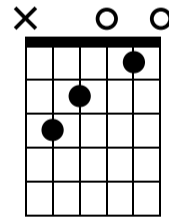

# HALLELUJAH

Adaptation par T-Boy Guitar ©

Leonard COHEN

Standard tuning

♩ = 82

n.guit.

**C** **G** **C** **G**

1 2 3

TAB

0	0	0	1	0	2	2	2	0	1	0	0	0	0	0	0	0	0	0	3
3	3	3	0	2	3	3	3	3	3	3	3	3	3	3	3	3	3	3	3

**C** **G** **C** **F** **G** **Am** **F/C** **G/D**

7 8 9

let ring let ring let ring let ring let ring let ring let ring let ring

TAB

0	1	1	3	0	0	0	0	1	0	2	3	4	5	5	1	1	1	0	1	1	3	4	5
3	2	3	3	3	3	3	3	3	3	3	3	3	3	3	3	3	3	3	3	3	3	3	3

**E7**

**Asus4**

**F**

*let ring*      *let ring*    *let ring*      *let ring*    *let ring*      *let ring*      *let ring*

**Am**

**F**

**C/E**

**G**

*let ring*      *let ring*      *let ring*      *let ring*

**C**

**3x**

*let ring*      *let ring*