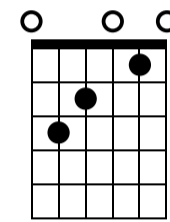

E7

Asus4

F

let ring   *let ring*   *let ring*   *let ring*   *let ring*   *let ring*   *let ring*

Am

F

C/E

G

let ring   *let ring*   *let ring*   *let ring*

C

3x

let ring   *let ring*